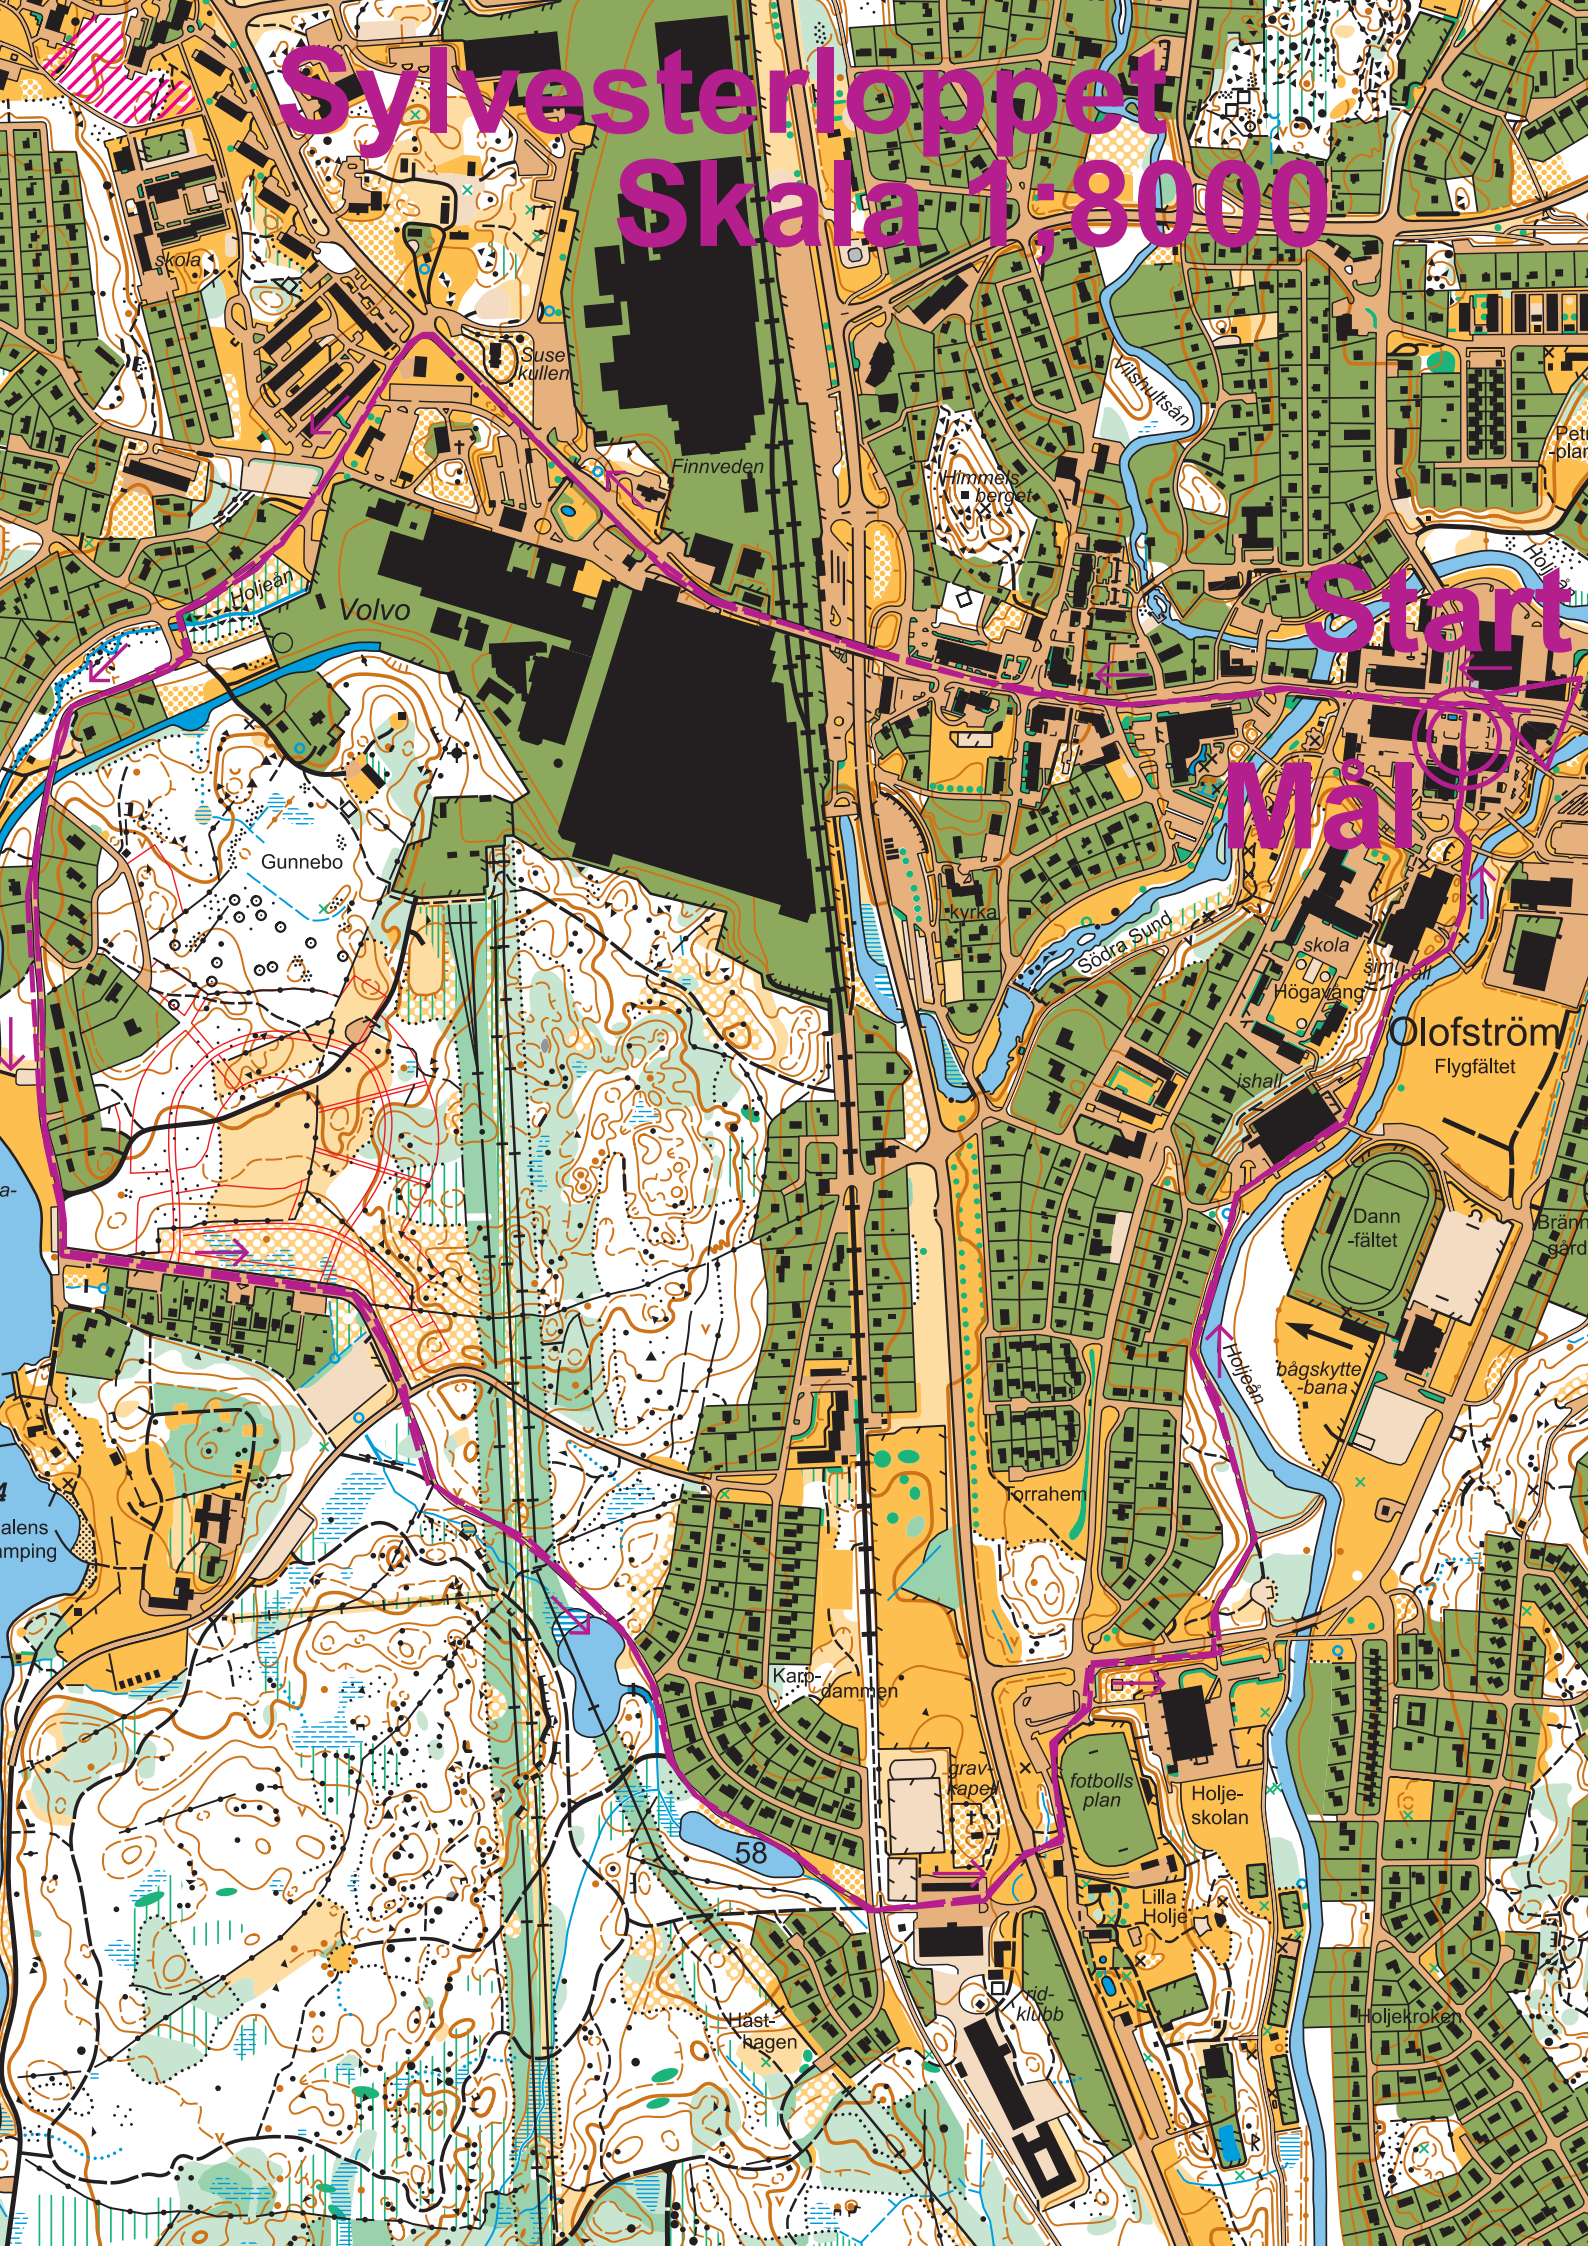

# Sylvesterloppet

## Skala 1:8000

Start

Mål

Olofström  
Flygfältet

58